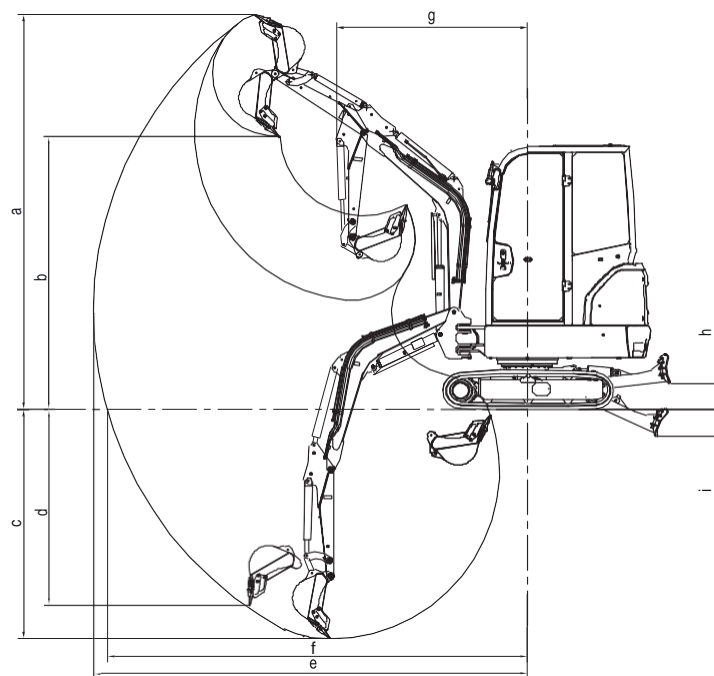

RADNI STROJEVI

SUNWARD
INNOVATION LEADS TO VALUE

ELEKTRIČNI
MINI RADNI STROJ

SWE 20FED

Snaga motora: 8 kW

Težina radnog stroja: 1 920 kg

TEHNIČKI PARAMETRI

TIP KABINE		Kabina / Nadstrešnica
KAPACITET KORPE		0.035 m ³
ŠIRINA KORPE		370 mm
TEŽINA RADNOG STROJA		1 640-1 780 kg
DIMENZIJE	Ukupne dimenzije (L × W × H)	3 840 × 990 × 2 360 mm
	A Ukupna duljina	3 840 mm
	B Ukupna visina	2 360 mm
	C Ukupna širina	990 mm
	D Udaljenost od platforme do tla	460 mm
	E Minimalna udaljenost od tla	160 mm
	F Radijus okretanja repa	1 110 mm
	G Duljina gusjenica na tlu	1 210 mm
	H Duljina gusjenica	1 555 mm
	I Razmak od sredine do sredine kolotura	760/1 130 mm
	J Širina podvozja	990/1 360 mm
	K Širina gusjenice	230 mm
	L Visina kabine	2 360 mm
	M Visina poklopca motora	1 310 mm
N Širina	990 mm	
	Duljina kraka	1 800 mm
	Duljina ruke	1 150 mm
NAPAJANJE	Tip baterije	Litij ion
	Voltaža	76.8 V
	Emisije	Nulta emisija
MOTOR	Tip	Trofazni asinhroni
	Snaga	8 kW
	Max okretni moment	120 N*m
GUSJENICE	Tip	Gumene
	Širina gumene gusjenice	230 mm
PODVOZJE	Duljina gusjenice	1 555 mm
	Brzina kretanja (max-min)	4.5/2.5 km/h
	Nagib	30 deg
BRZINA ZAMAHA		10 rpm
PRITISAK NA TLO		30 kpa
HIDRAULIČNE PUMPE	Tip hidraulične pumpe	Jednocilindrična aksijalna klipna pumpa s nagibnom pločom
	Max izmjena	67.2 L/min
	Hidraulični radni pritisak	245 bar
	Upravljačka pumpa	/
	Max izmjena upravljačke pumpe	15 L/min
	Radni pritisak upravljačke pumpe	32 bar
MOTOR RADA		Pogonski
MOTOR KRETANJA		Pogonski
KAPACITET SPREMNIKA HIDR. ULJA		26 L

DIMENZIJE

RADNI RASPON

RADNI RASPON & VUČNA SILA	a	Max. visina kopanja	3 533 mm
	b	Max. utovarna visina	2 440 mm
	c	Max. dubina kopanja	2 057 mm
	d	Max. dubina kopanja (2.4 m)	1 757 mm
	e	Max. doseg kopanja	3 883 mm
	f	Max. doseg na tlu	3 762 mm
	g	Min. brzina prednjeg zamaha	1 580 mm
	h	Max visina dohvata žlicom	240 mm
	i	Max dubina noža dozer	240 mm
		Max sila kopanja (korpa)	21 kN
		Max sila kopanja (ruka)	12 kN
		Kut zamaha kraka (L/D)	65/47°