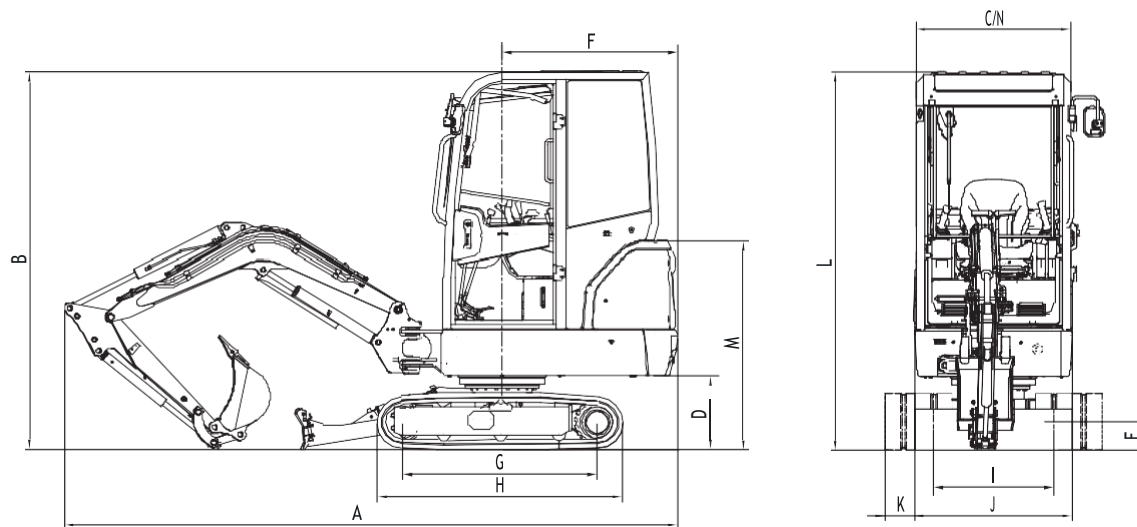

RADNI STROJEVI

SUNWARD
INNOVATION LEADS TO VALUE

ELEKTRIČNI
MINI RADNI STROJ

SWE 20FED

Snaga motora: 8 kW

Težina radnog stroja: 1 920 kg

TEHNIČKI PARAMETRI

TIP KABINE		Kabina / Nadstrešnica
KAPACITET KORPE		0.035 m ³
ŠIRINA KORPE		370 mm
TEŽINA RADNOG STROJA		1 640-1 780 kg
DIMENZIJE	Ukupne dimenzije (L × W × H)	3 840 × 990 × 2 360 mm
	A Ukupna duljina	3 840 mm
	B Ukupna visina	2 360 mm
	C Ukupna širina	990 mm
	D Udaljenost od platforme do tla	460 mm
	E Minimalna udaljenost od tla	160 mm
	F Radijus okretanja repa	1 110 mm
	G Duljina gusjenica na tlu	1 210 mm
	H Duljina gusjenica	1 555 mm
	I Razmak od sredine do sredine kolotura	760/1 130 mm
	J Širina podvozja	990/1 360 mm
	K Širina gusjenice	230 mm
	L Visina kabine	2 360 mm
	M Visina poklopca motora	1 310 mm
N Širina	990 mm	
	Duljina kraka	1 800 mm
	Duljina ruke	1 150 mm
NAPAJANJE	Tip baterije	Litij ion
	Voltaža	76.8 V
	Emisije	Nulta emisija
MOTOR	Tip	Trofazni asinhroni
	Snaga	8 kW
	Max okretni moment	120 N*m
GUSJENICE	Tip	Gumene
	Širina gumene gusjenice	230 mm
PODVOZJE	Duljina gusjenice	1 555 mm
	Brzina kretanja (max-min)	4.5/2.5 km/h
	Nagib	30 deg
BRZINA ZAMAHA		10 rpm
PRITISAK NA TLO		30 kpa
HIDRAULIČNE PUMPE	Tip hidraulične pumpe	Jednocilindrična aksijalna klipna pumpa s nagibnom pločom
	Max izmjena	67.2 L/min
	Hidraulični radni pritisak	245 bar
	Upravljačka pumpa	/
	Max izmjena upravljačke pumpe	15 L/min
	Radni pritisak upravljačke pumpe	32 bar
MOTOR RADA		Pogonski
MOTOR KRETANJA		Pogonski
KAPACITET SPREMNIKA HIDR. ULJA		26 L

DIMENZIJE

RADNI RASPON

RADNI RASPON & VUČNA SILA	a	Max. visina kopanja	3 533 mm
	b	Max. utovarna visina	2 440 mm
	c	Max. dubina kopanja	2 057 mm
	d	Max. dubina kopanja (2.4 m)	1 757 mm
	e	Max. doseg kopanja	3 883 mm
	f	Max. doseg na tlu	3 762 mm
	g	Min. brzina prednjeg zamaha	1 580 mm
	h	Max visina dohvata žlicom	240 mm
	i	Max dubina noža dozer	240 mm
		Max sila kopanja (korpa)	21 kN
		Max sila kopanja (ruka)	12 kN
		Kut zamaha kraka (L/D)	65/47°