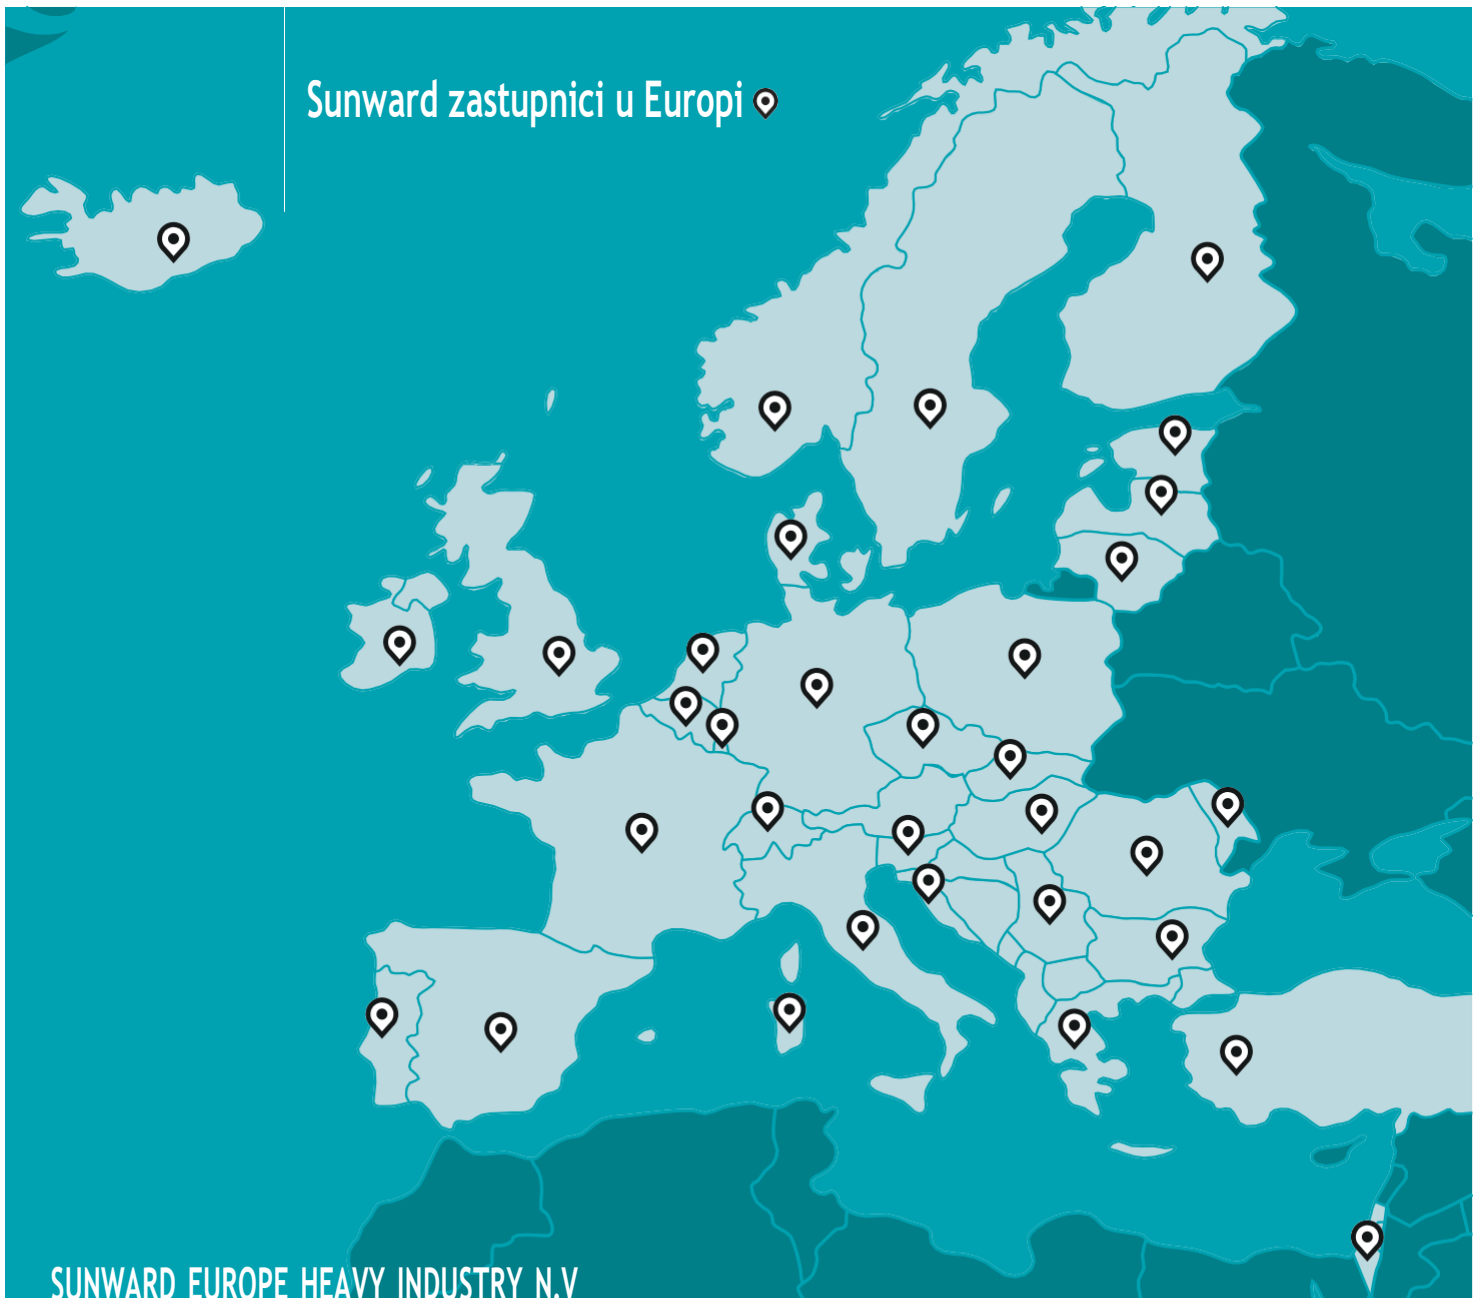

Sunward zastupnici u Europi

SUNWARD EUROPE HEAVY INDUSTRY N.V

Havenlaan 1
B-3980 TESSENDERLO
✉ Belgium

+32 (0) 11 43 46 66
info.eu@sunward.cc
www.sunward.eu